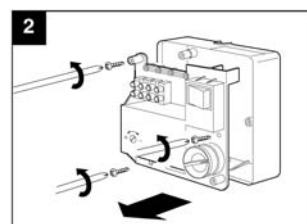

POPIS

Pred montážou a pripojením výrobku si pozorne prečítajte tieto pokyny. Firma Vortice odmieta akúkoľvek zodpovednosť za prípadné zranenia osôb alebo škody na majetku spôsobené nedodržaním pokynov, uvedených v tomto návode. Dodržiavaním pokynov zabezpečíte dlhodobú životnosť výrobku a jeho elektrickú a mechanickú spoľahlivosť. Návod si starostlivo uchovajte.

Zariadenie, ktoré ste si zakúpili, je výrobok firmy Vortice špičkovej technológie. Tento nereverzibilný regulátor otáčok s 5-stupňovou reguláciou je určený pre ventilátory do domácností a komerčných priestorov. Nie je vhodný pre modely s automatickou mriežkou, časovým dobehom alebo s lankovým ovládaním. Možnosť použitia sady pre zapustenú montáž.

UPOZORNENIE

Dodržiavanie nasledujúcich pokynov zabráni zraneniu užívateľa.

- Tento výrobok nepoužívajte na iné účely, ako sú uvedené v tomto návode.
- Po rozbalení zariadenie skontrolujte, či nie je poškodené: v prípade pochybností sa ihneď obráťte na autorizované servisné stredisko Vortice. Baliaci materiál (plastové sáčky, polystyrénové peny, skrutky a pod.) uschovajte mimo dosahu detí.
- Používanie akéhokoľvek elektrického spotrebiča zahŕňa dodržiavanie niekoľkých základných pravidiel:
  - nedotýkajte sa zariadenia mokrými alebo vlhkými rukami
  - neobsluhujte zariadenie, keď ste bosý
  - zariadenie nesmú obsluhovať neplnoleté osoby
- Ak sa rozhodnete zariadenie dlhšiu dobu nepoužívať, odpojte ho od elektrickej siete a uložte mimo dosahu detí.
- Nepoužívajte zariadenie v prostredí s horľavými látkami alebo výparmi ako alkohol, pesticídy atď.

Dodržiavanie nasledujúcich pokynov zabráni poškodeniu výrobku.