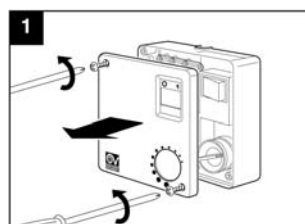

POPIS

Pred montážou a pripojením výrobku si pozorne prečítajte tieto pokyny. Firma Vortice odmieta akúkoľvek zodpovednosť za prípadné zranenia osôb alebo škody na majetku spôsobené nedodržaním pokynov, uvedených v tomto návode. Dodržiavaním pokynov zabezpečíte dlhodobú životnosť výrobku a jeho elektrickú a mechanickú spoľahlivosť. Návod si starostlivo uchovajte.

Zariadenie, ktoré ste si zakúpili, je výrobok firmy Vortice špičkovej technológie. Tento nereverzibilný regulátor otáčok s 5-stupňovou reguláciou je určený pre ventilátory do domácností a komerčných priestorov. Nie je vhodný pre modely s automatickou mriežkou, časovým dobehom alebo s lankovým ovládaním. Možnosť použitia sady pre zapustenú montáž.

UPOZORNENIE

Dodržiavanie nasledujúcich pokynov zabráni zraneniu užívateľa.

- Tento výrobok nepoužívajte na iné účely, ako sú uvedené v tomto návode.
- Po rozbalení zariadenie skontrolujte, či nie je poškodené: v prípade pochybností sa ihneď obráťte na autorizované servisné stredisko Vortice. Baliaci materiál (plastové sáčky, polystyrénové peny, skrutky a pod.) uschovajte mimo dosahu detí.
- Používanie akéhokoľvek elektrického spotrebiča zahŕňa dodržiavanie niekoľkých základných pravidiel:
  - nedotýkajte sa zariadenia mokrými alebo vlhkými rukami
  - neobsluhujte zariadenie, keď ste bosý
  - zariadenie nesmú obsluhovať neplnoleté osoby
- Ak sa rozhodnete zariadenie dlhšiu dobu nepoužívať, odpojte ho od elektrickej siete a uložte mimo dosahu detí.
- Nepoužívajte zariadenie v prostredí s horľavými látkami alebo výparmi ako alkohol, pesticídy atď.

Dodržiavanie nasledujúcich pokynov zabráni poškodeniu výrobku.